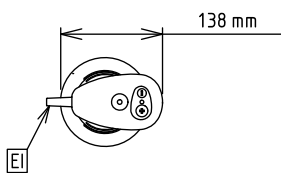

Jóváhagyás

Előlnézet

Oldalnézet

EI = Elektromos csatlakozás

Felülnézet

Elektromos

| | |
|-----------------------|-------------------------|
| Tápfeszültség: | 220-240 V/1 ph/50/60 Hz |
| Felvett teljesítmény: | 0.45 kW |
| Összes Watt: | 0.45 kW |

Kapacitás:

| | |
|-------------------|-----------|
| Kapacitás (max.): | 100 Litre |
|-------------------|-----------|

Technikai információ:

| | |
|---------------------------|--------|
| Külső méretek, szélesség: | 138 mm |
| Külső méretek, mélység: | 120 mm |
| Külső méretek, magasság: | 765 mm |
| Szállítási súly: | 5.6 kg |
| Szár hossz: | 45 cm |