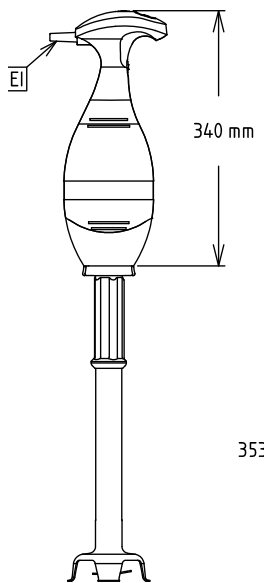

Oldalnézet

EI = Elektromos csatlakozás

Elektromos

Tápfeszültség:	220-240 V/1 ph/50/60 Hz
Felvett teljesítmény:	0.45 kW
Összes Watt:	0.45 kW

Kapacitás:

Kapacitás (max.):	100 Litre

Technikai információ:

Külső méretek, szélesség:	138 mm
Külső méretek, mélység:	120 mm
Külső méretek, magasság:	765 mm
Szállítási súly:	5.6 kg
Szár hossz:	45 cm