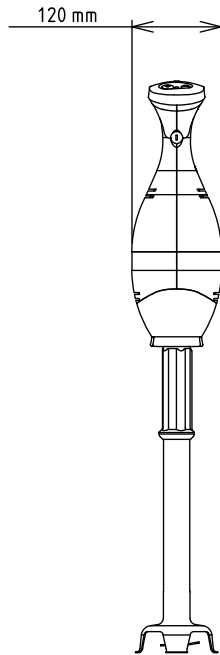

Előlnézet

EI = Elektromos csatlakozás

Elektromos

Tápfeszültség:	220-240 V/1 ph/50/60 Hz
Felvett teljesítmény:	0.45 kW
Összes Watt:	0.45 kW

Kapacitás:

Kapacitás (max.):	100 Litre

Technikai információ:

Külső méretek, szélesség:	138 mm
Külső méretek, mélység:	120 mm
Külső méretek, magasság:	765 mm
Szállítási súly:	5.6 kg
Szár hossz:	45 cm